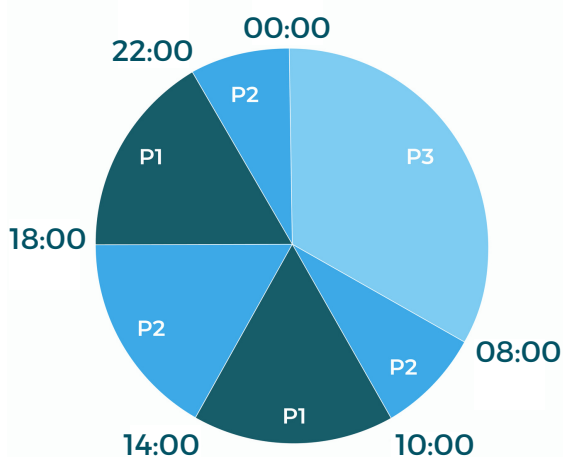

# Domèstics i petites empreses

Tarifa 2.0TD fins a 15kW de potència

De dilluns a divendres

Caps de setmana i festius nacionals

**TERME D'ENERGIA**  
3 períodes

**TERME DE POTÈNCIA**  
2 períodes